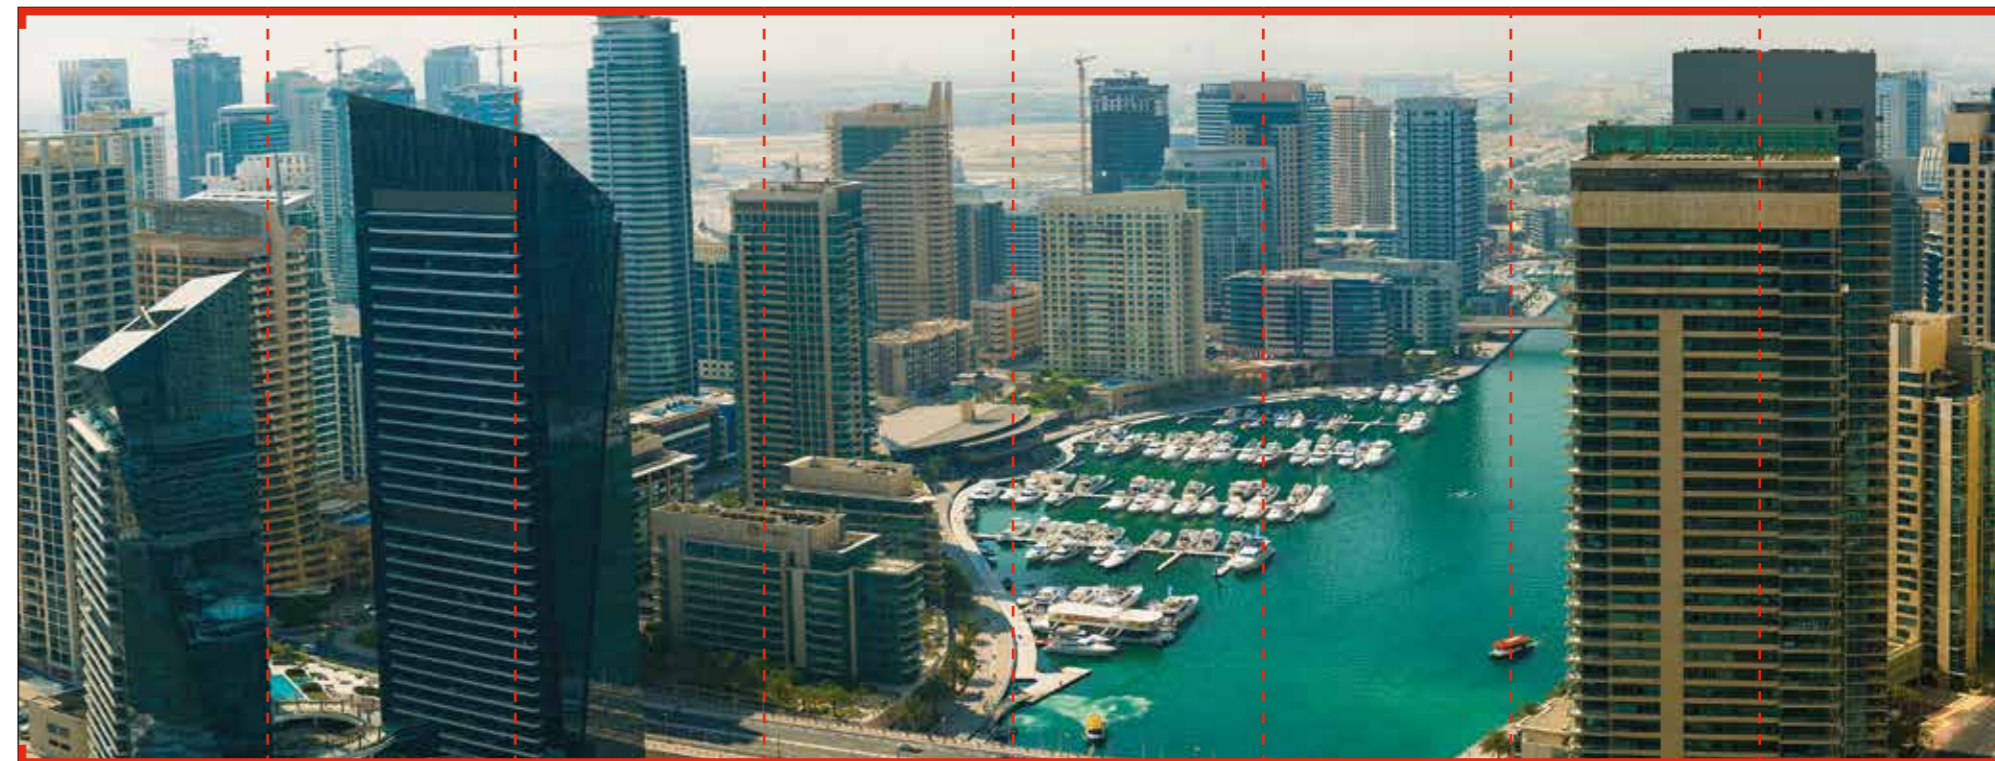

ИЗОБРАЖЕНИЕ №HD_0033

Гонконг

Размер одного полотна 600x2200 мм

По желанию можно согласовать и изменить рисунок на ваше усмотрение

Детальное увеличение:

Детальное увеличение:

ИЗОБРАЖЕНИЕ №HD_0034

Дубай Марина

Размер одного полотна 600x2200 мм

По желанию можно согласовать и изменить рисунок на ваше усмотрение