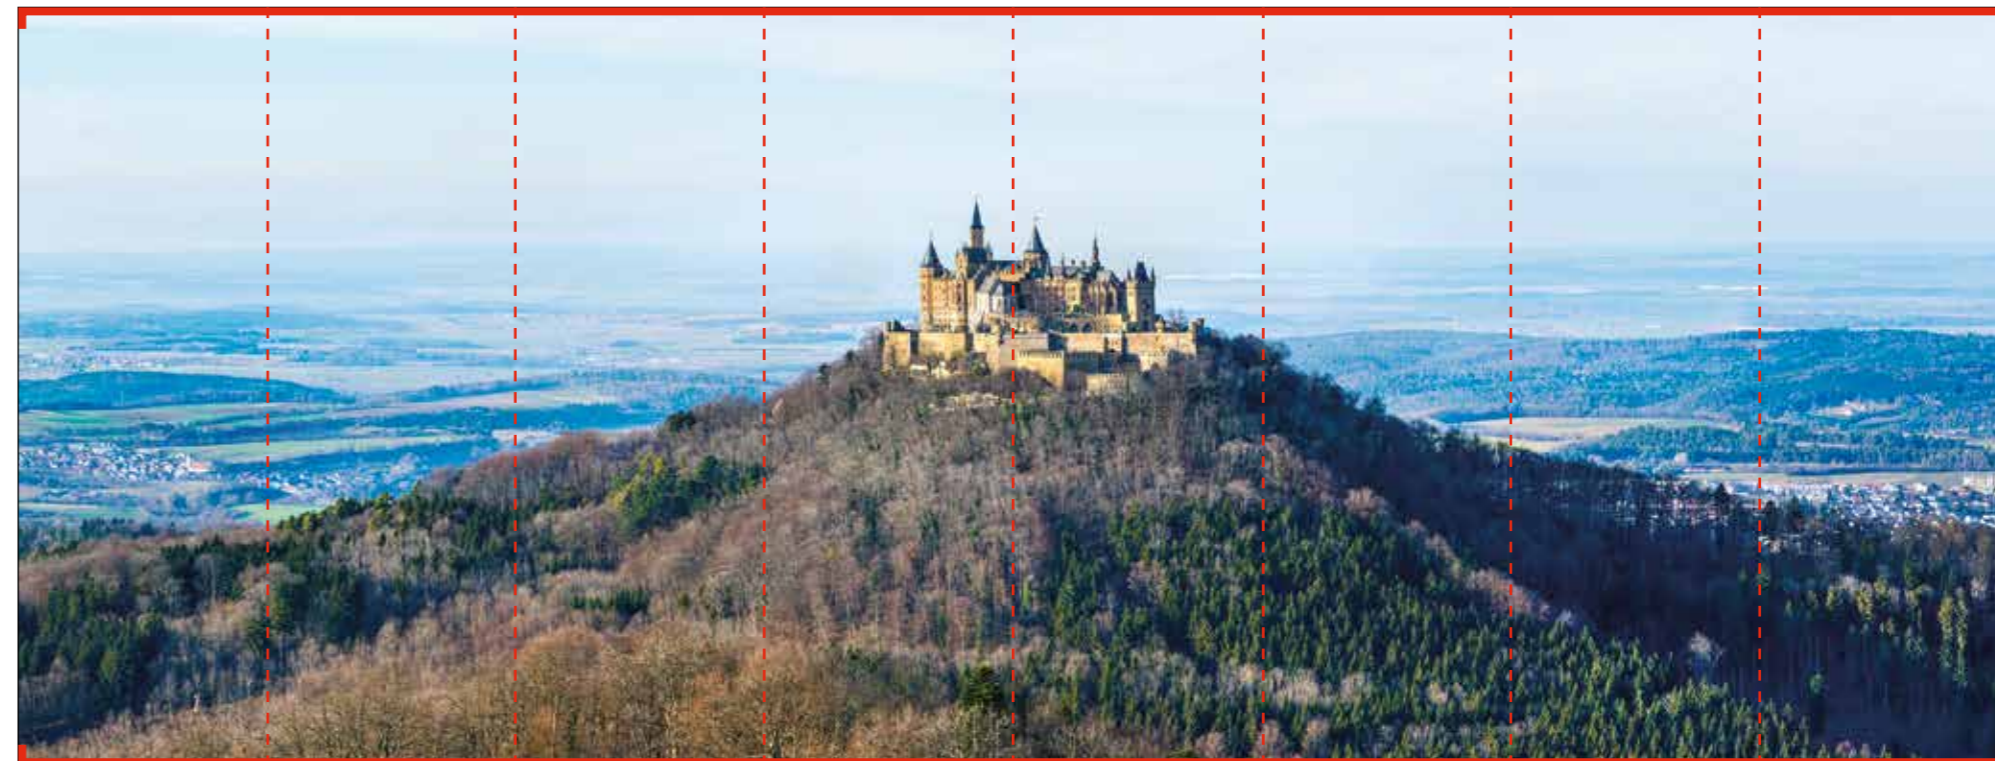

ИЗОБРАЖЕНИЕ №HD_0023

Сидней

Размер одного полотна 600x2200 мм

По желанию можно согласовать и изменить рисунок на ваше усмотрение

Детальное увеличение:

Детальное увеличение:

ИЗОБРАЖЕНИЕ №HD_0024

Замок Гогенцоллерн

Размер одного полотна 600x2200 мм

По желанию можно согласовать и изменить рисунок на ваше усмотрение