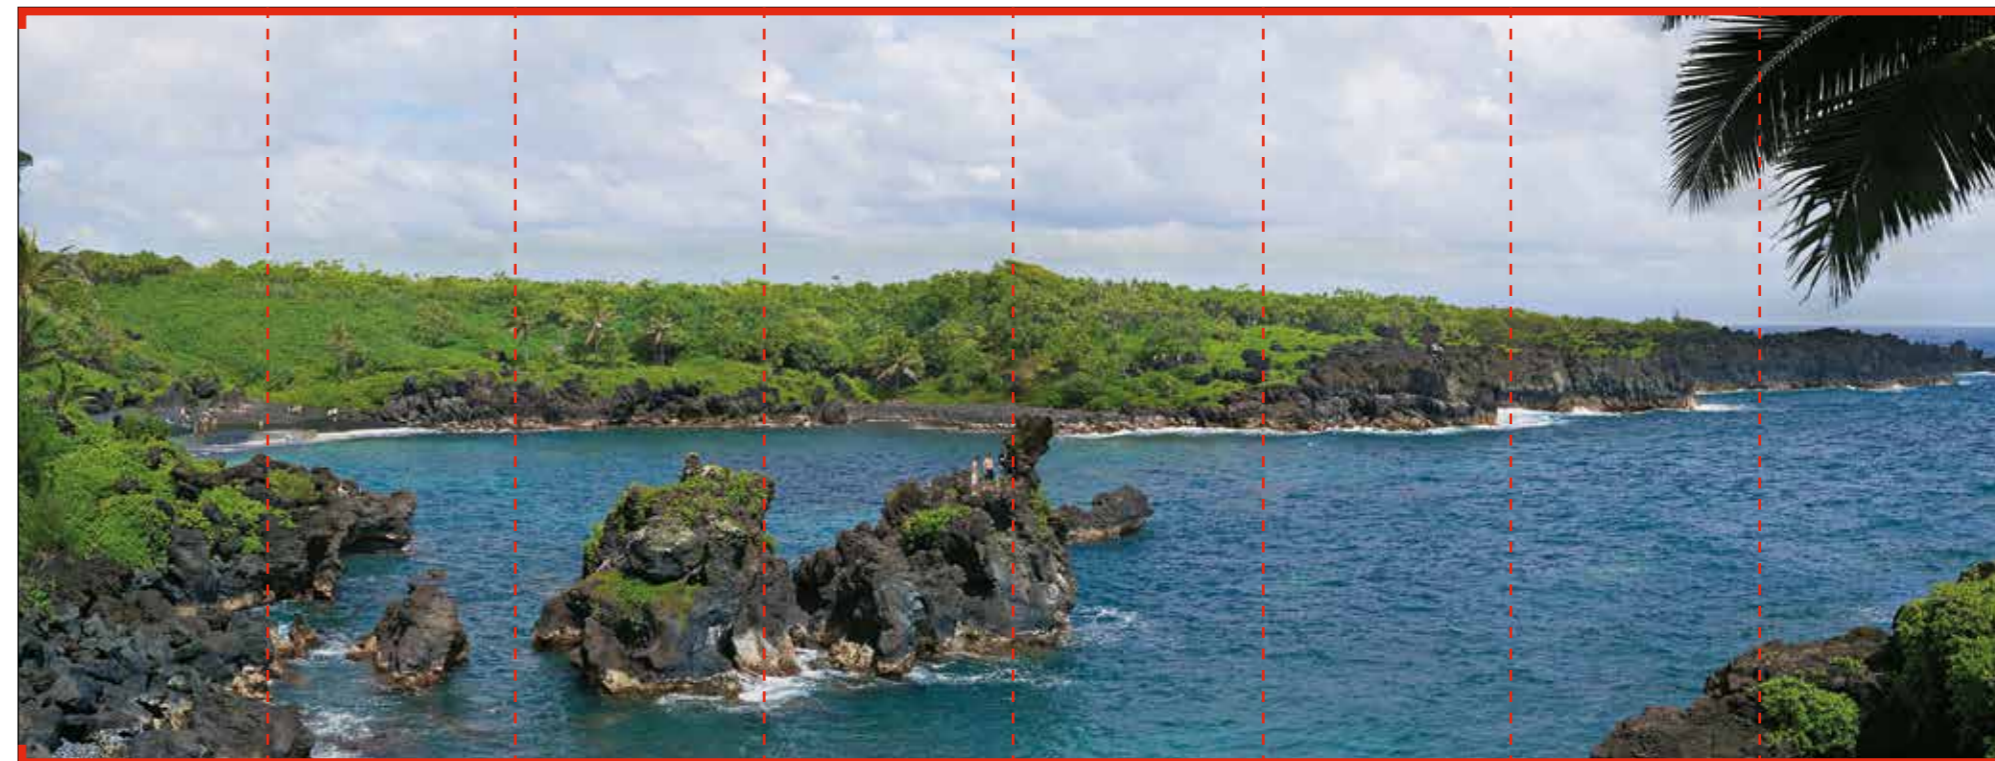

По желанию можно согласовать и изменить рисунок на ваше усмотрение

**ИЗОБРАЖЕНИЕ №HD\_0041**

Ванкувер

Размер одного полотна 600x2200 мм

По желанию можно согласовать и изменить рисунок на ваше усмотрение

Детальное увеличение:

Детальное увеличение:

**ИЗОБРАЖЕНИЕ №HD\_0042**

Австралия

Размер одного полотна 600x2200 мм

По желанию можно согласовать и изменить рисунок на ваше усмотрение

**ИЗОБРАЖЕНИЕ №HD\_0043**

Греция

Размер одного полотна 600x2200 мм