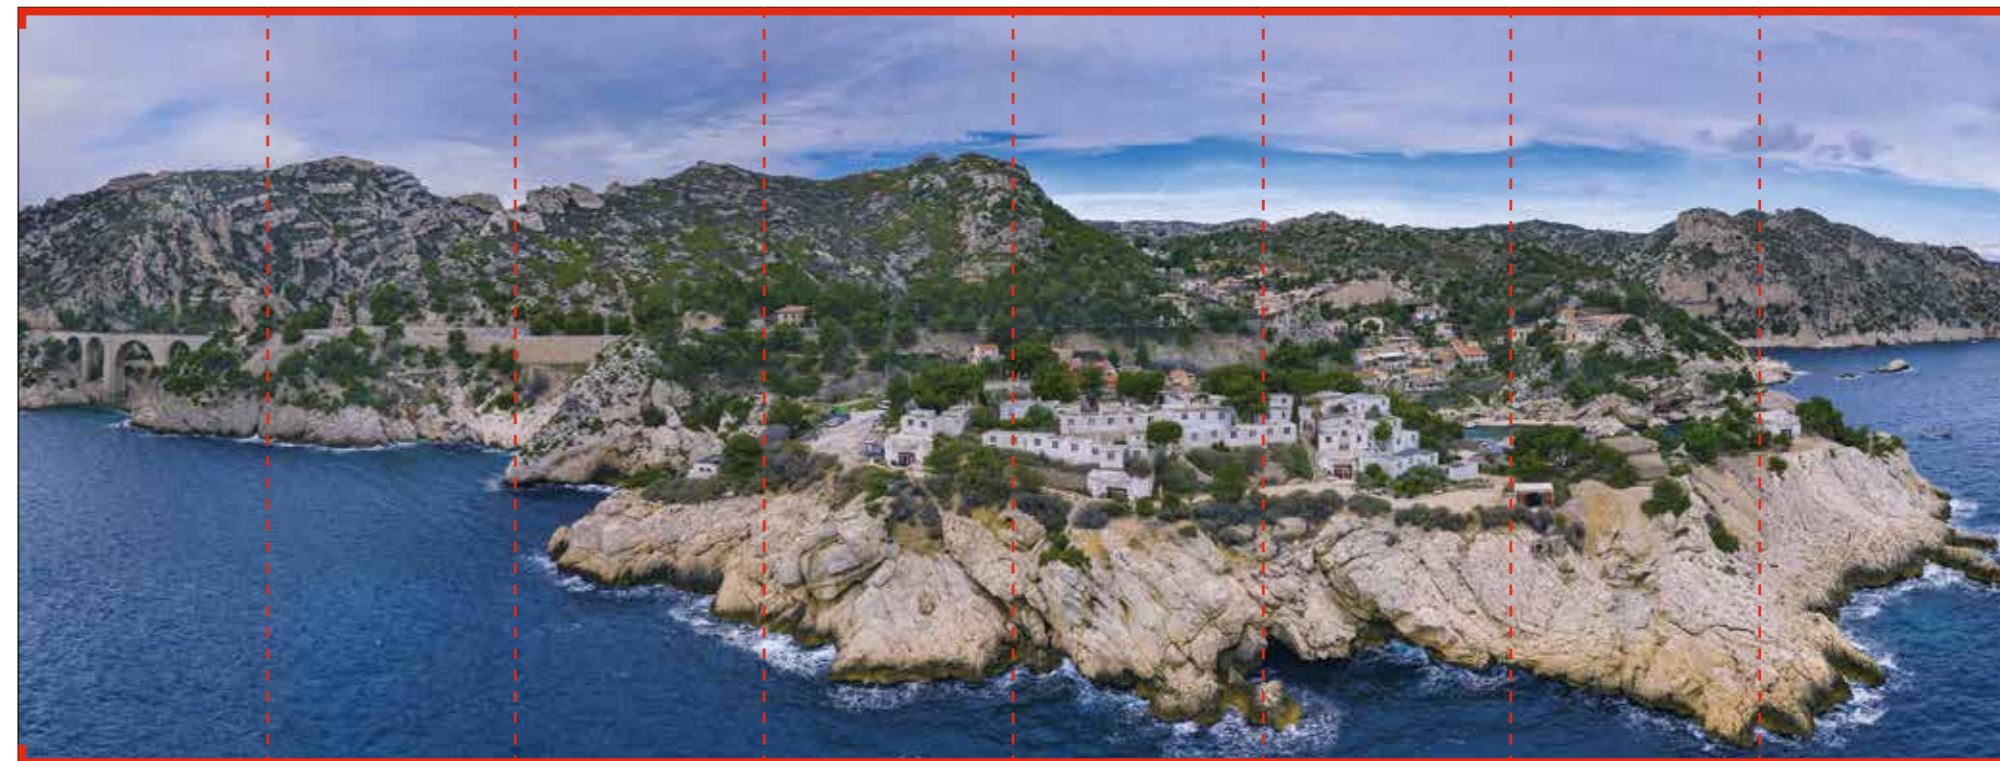

Детальное увеличение:

Детальное увеличение:

**ИЗОБРАЖЕНИЕ №HD\_0038**

Марсель

Размер одного полотна 600x2200 мм

По желанию можно согласовать и изменить рисунок на ваше усмотрение

ИЗОБРАЖЕНИЕ №HD\_0039

Марсель