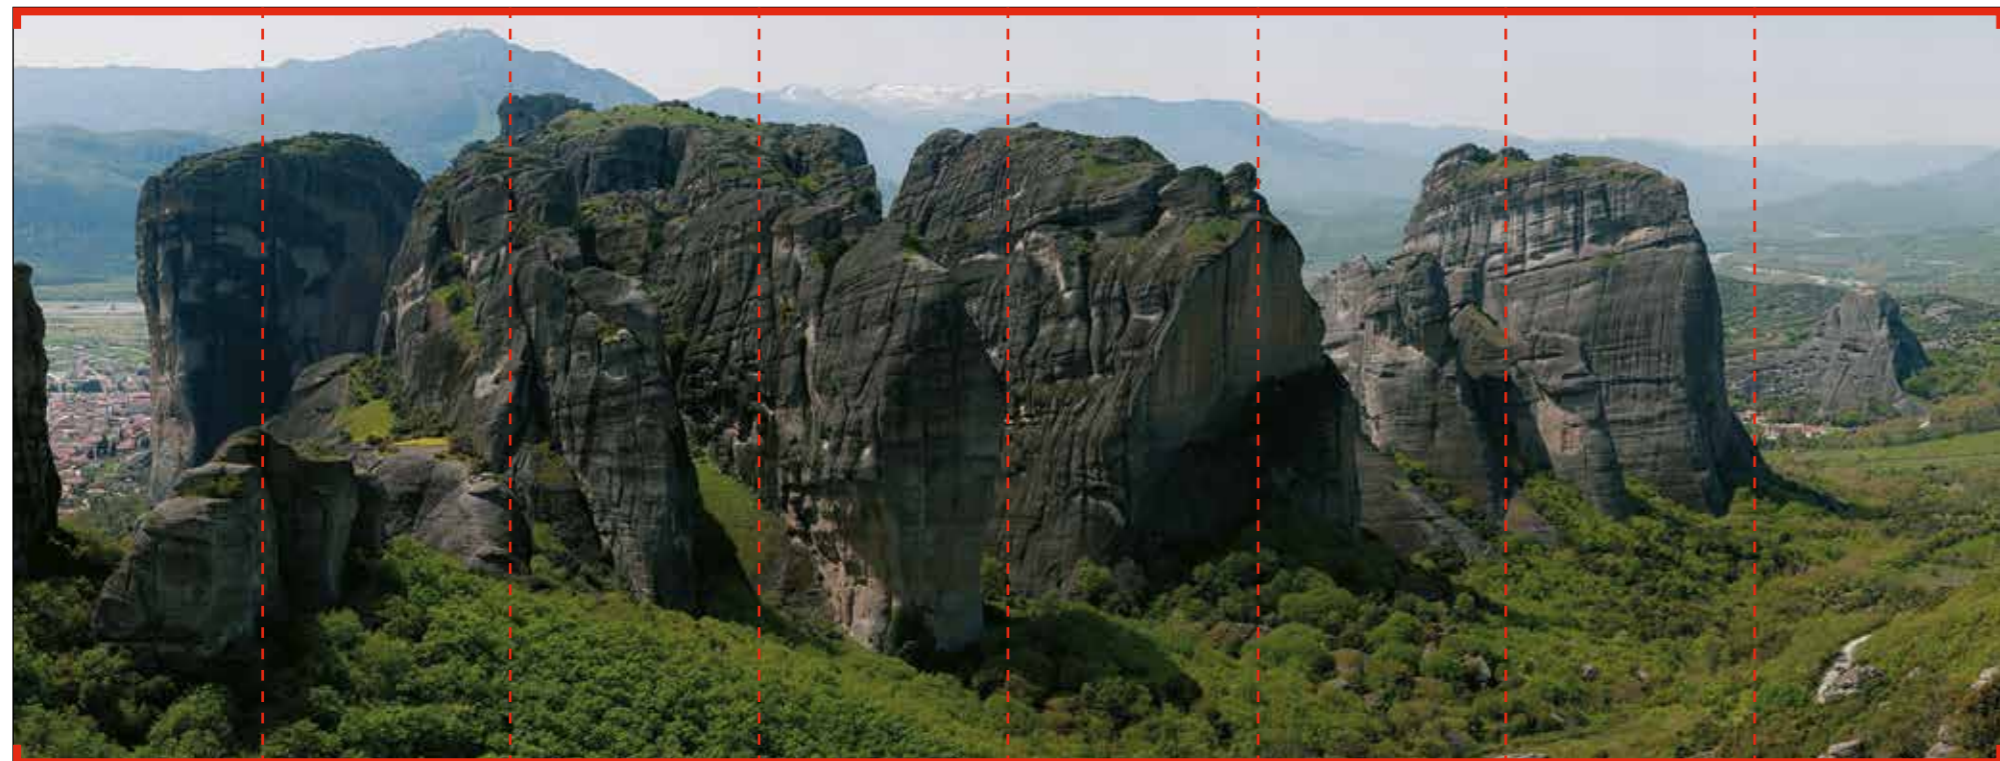

Детальное увеличение:

Детальное увеличение:

**ИЗОБРАЖЕНИЕ №HD\_0038**

Марсель

Размер одного полотна 600x2200 мм

По желанию можно согласовать и изменить рисунок на ваше усмотрение

ИЗОБРАЖЕНИЕ №HD\_0039

Марсель

По желанию можно согласовать и изменить рисунок на ваше усмотрение

**ИЗОБРАЖЕНИЕ №HD\_0041**

Ванкувер

Размер одного полотна 600x2200 мм

По желанию можно согласовать и изменить рисунок на ваше усмотрение

Детальное увеличение:

Детальное увеличение:

**ИЗОБРАЖЕНИЕ №HD\_0042**

Австралия

Размер одного полотна 600x2200 мм

По желанию можно согласовать и изменить рисунок на ваше усмотрение

**ИЗОБРАЖЕНИЕ №HD\_0043**

Греция

Размер одного полотна 600x2200 мм

По желанию можно согласовать и изменить рисунок на ваше усмотрение

Детальное увеличение:

Детальное увеличение:

**ИЗОБРАЖЕНИЕ №HD\_0044**

Пляж Хонокалани

Размер одного полотна 600x2200 мм

По желанию можно согласовать и изменить рисунок на ваше усмотрение