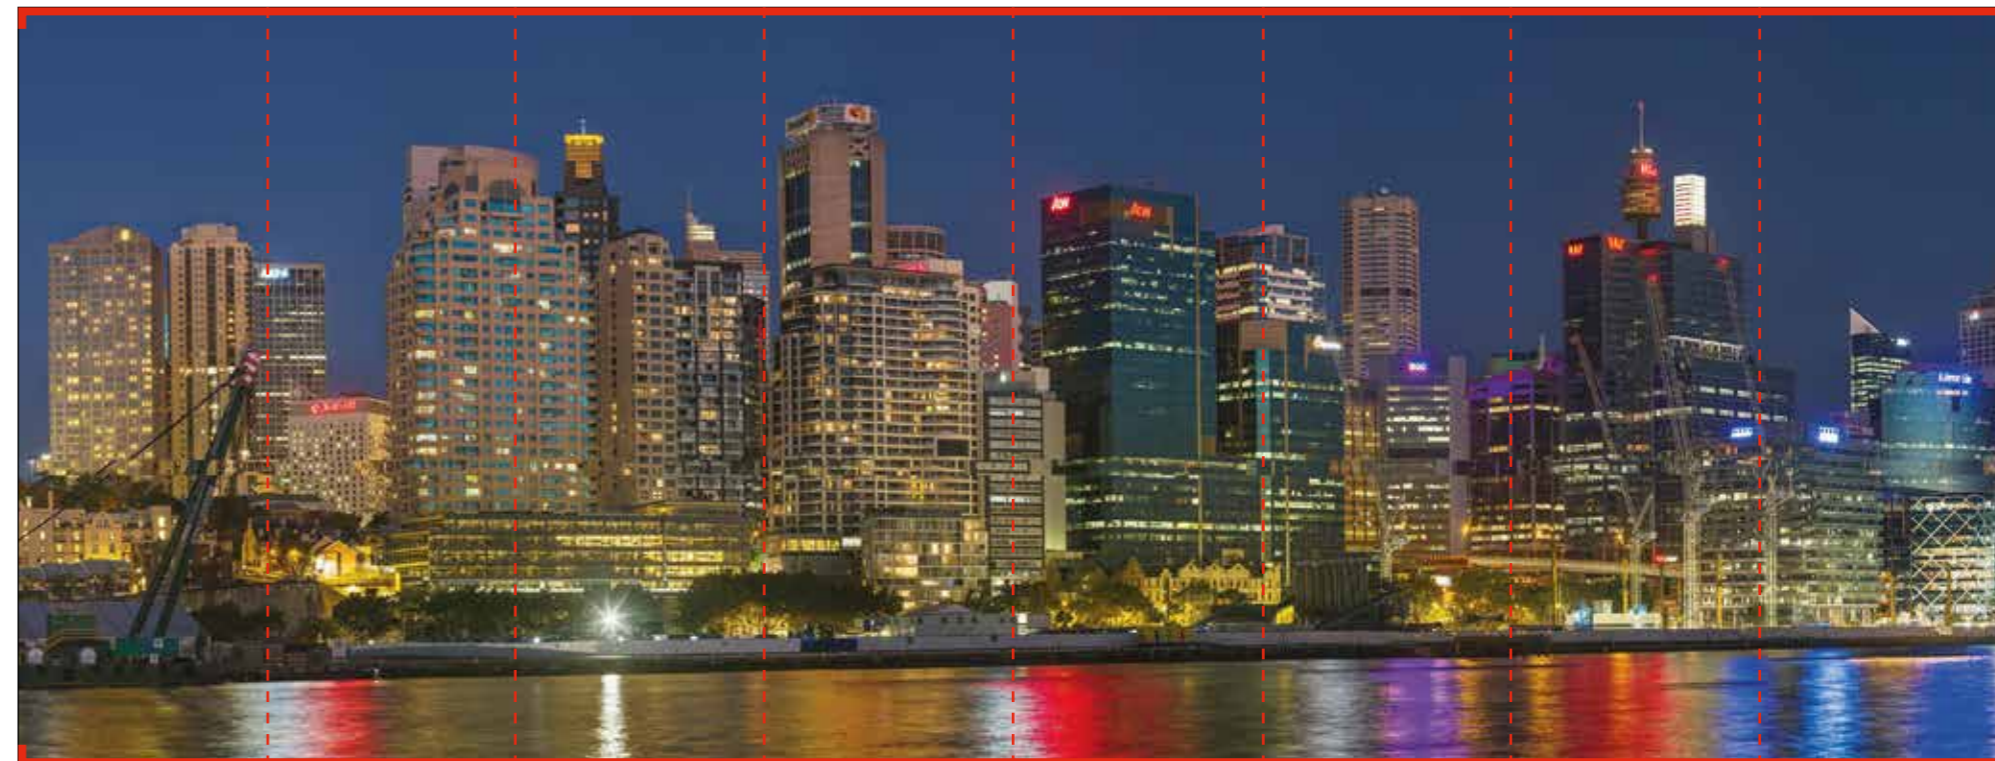

ИЗОБРАЖЕНИЕ №HD_0013

Япония

Размер одного полотна 600x2200 мм

По желанию можно согласовать и изменить рисунок на ваше усмотрение

Детальное увеличение:

Детальное увеличение:

ИЗОБРАЖЕНИЕ №HD_0014

Сидней

Размер одного полотна 600x2200 мм

По желанию можно согласовать и изменить рисунок на ваше усмотрение