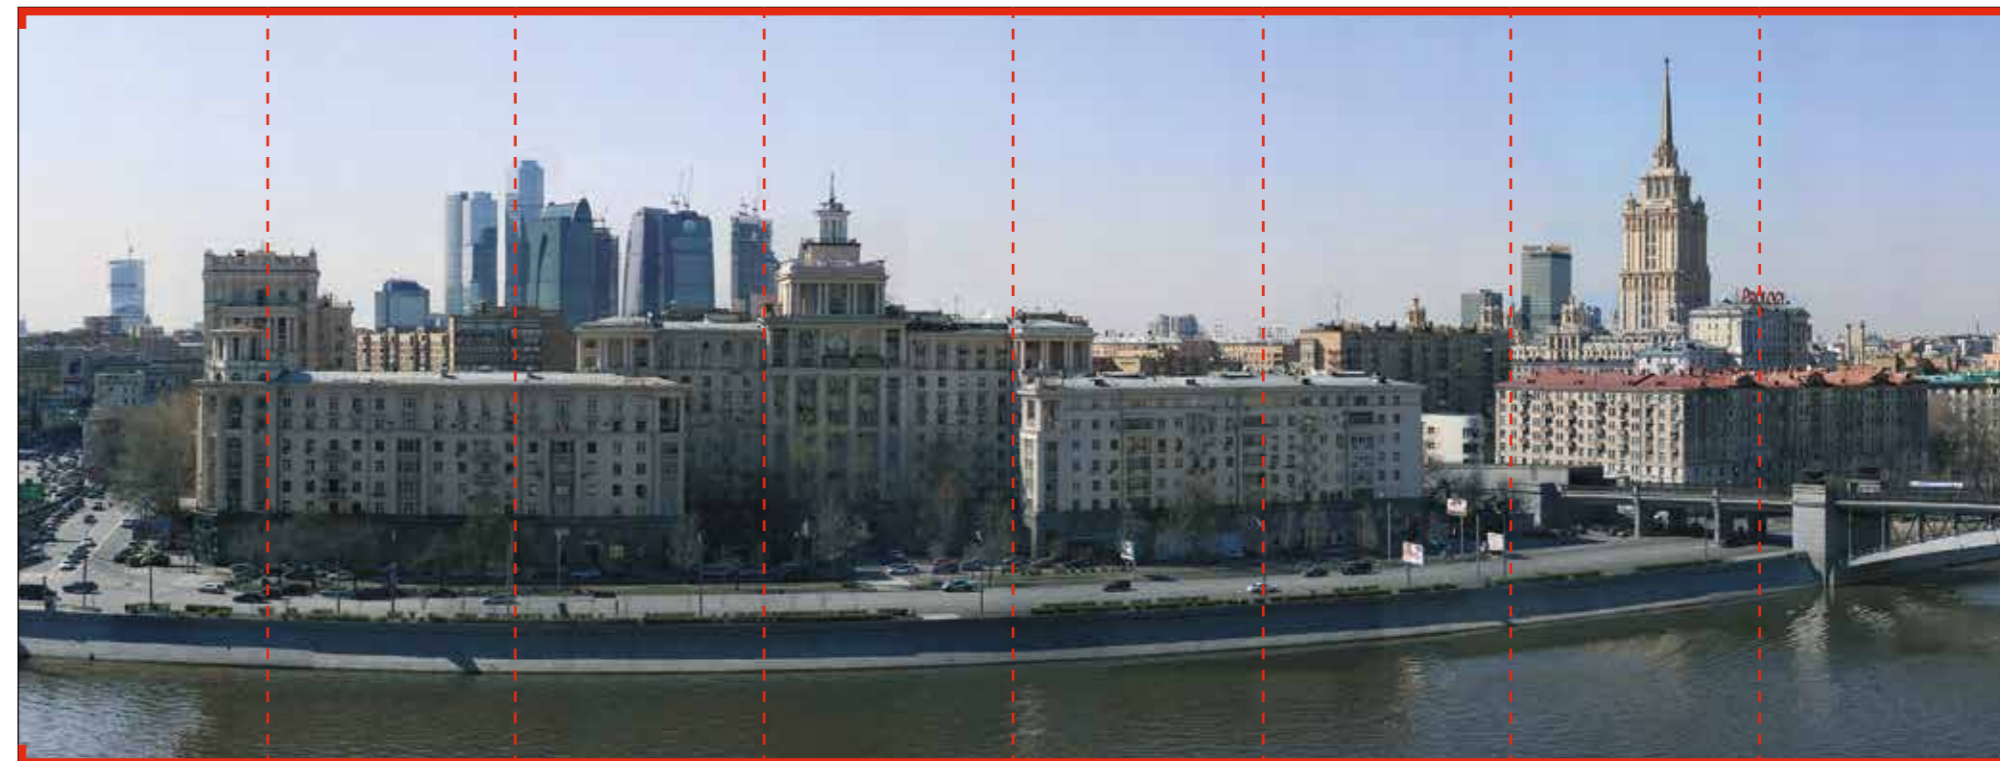

Детальное увеличение:

**ИЗОБРАЖЕНИЕ №HD\_0004**

Ванкувер

Размер одного полотна 600x2200 мм

По желанию можно согласовать и изменить рисунок на ваше усмотрение

Детальное увеличение:

HIGH RESOLUTION PHOTOS

**ИЗОБРАЖЕНИЕ №HD\_0005**