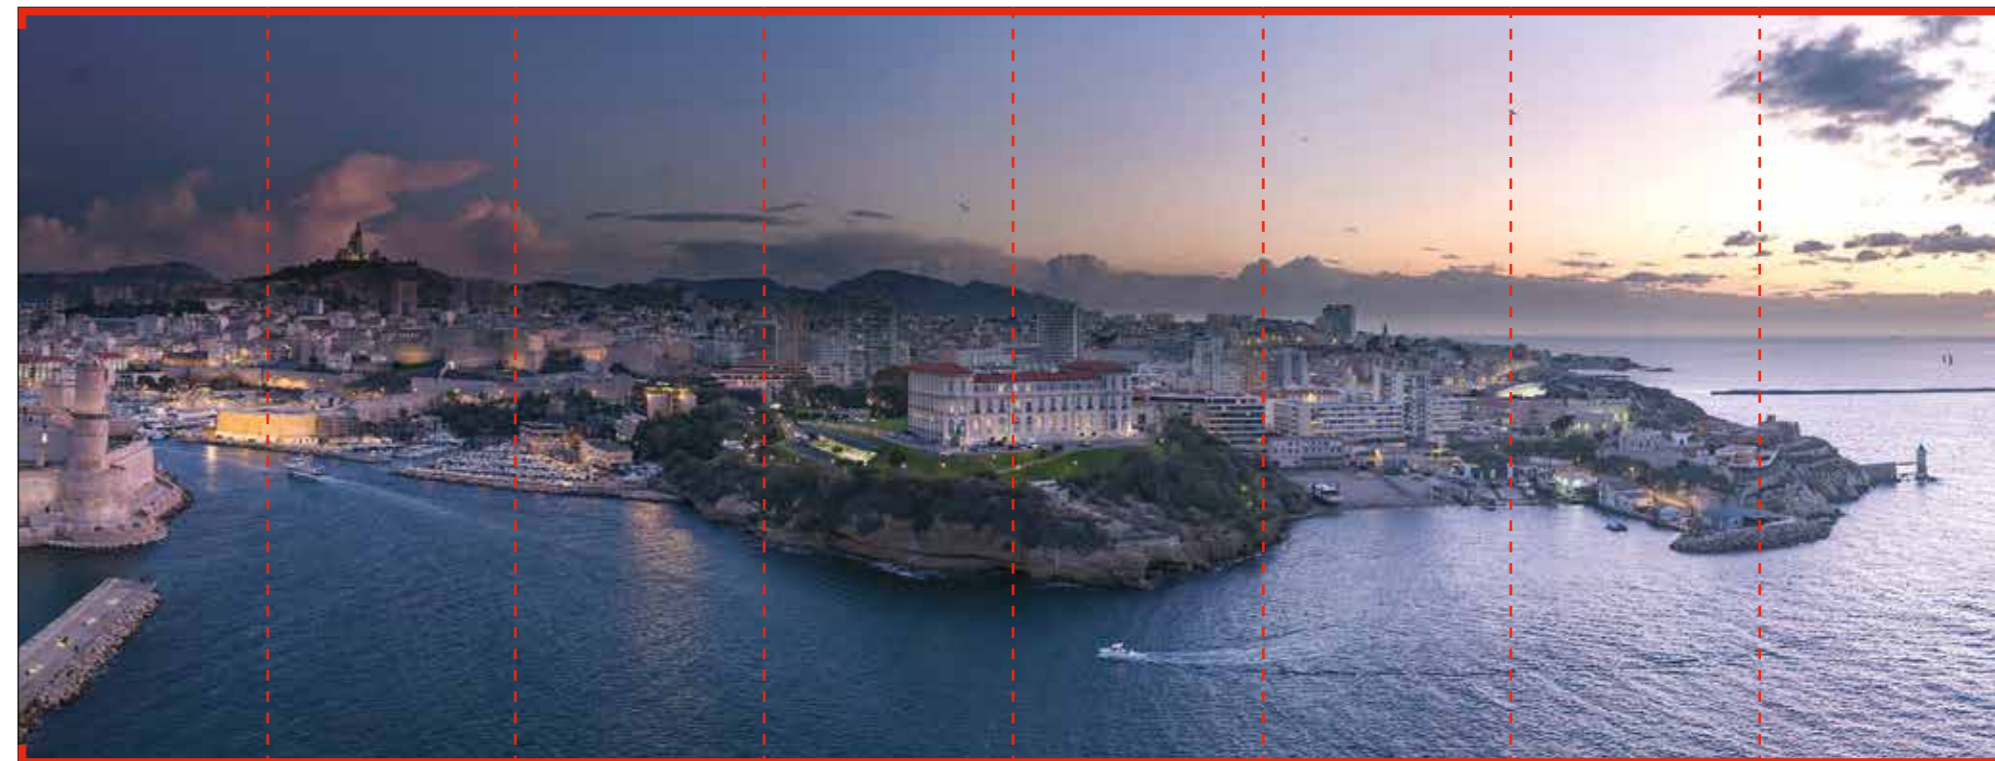

ИЗОБРАЖЕНИЕ №HD_0037

Харстад

Размер одного полотна 600x2200 мм

По желанию можно согласовать и изменить рисунок на ваше усмотрение

Детальное увеличение:

Детальное увеличение:

ИЗОБРАЖЕНИЕ №HD_0038

Марсель

Размер одного полотна 600x2200 мм

По желанию можно согласовать и изменить рисунок на ваше усмотрение