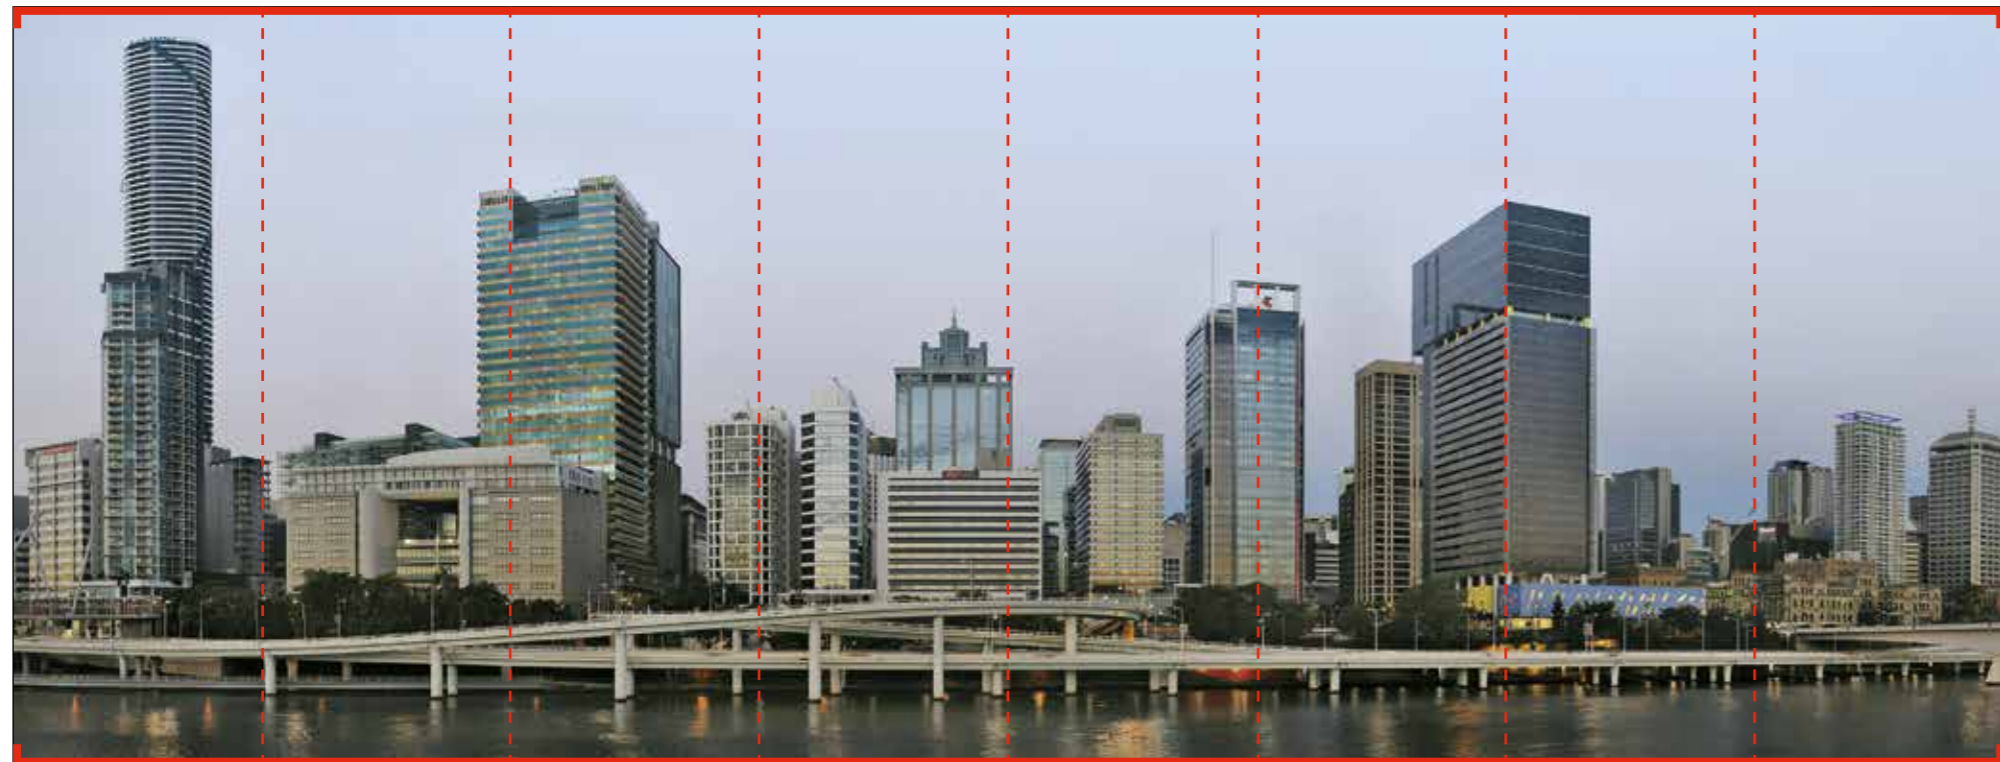

**ИЗОБРАЖЕНИЕ №HD\_0008**

Сингапур

Размер одного полотна 600x2200 мм

По желанию можно согласовать и изменить рисунок на ваше усмотрение

Детальное увеличение:

**ИЗОБРАЖЕНИЕ №HD\_0009**

Брисбен

Размер одного полотна 600x2200 мм