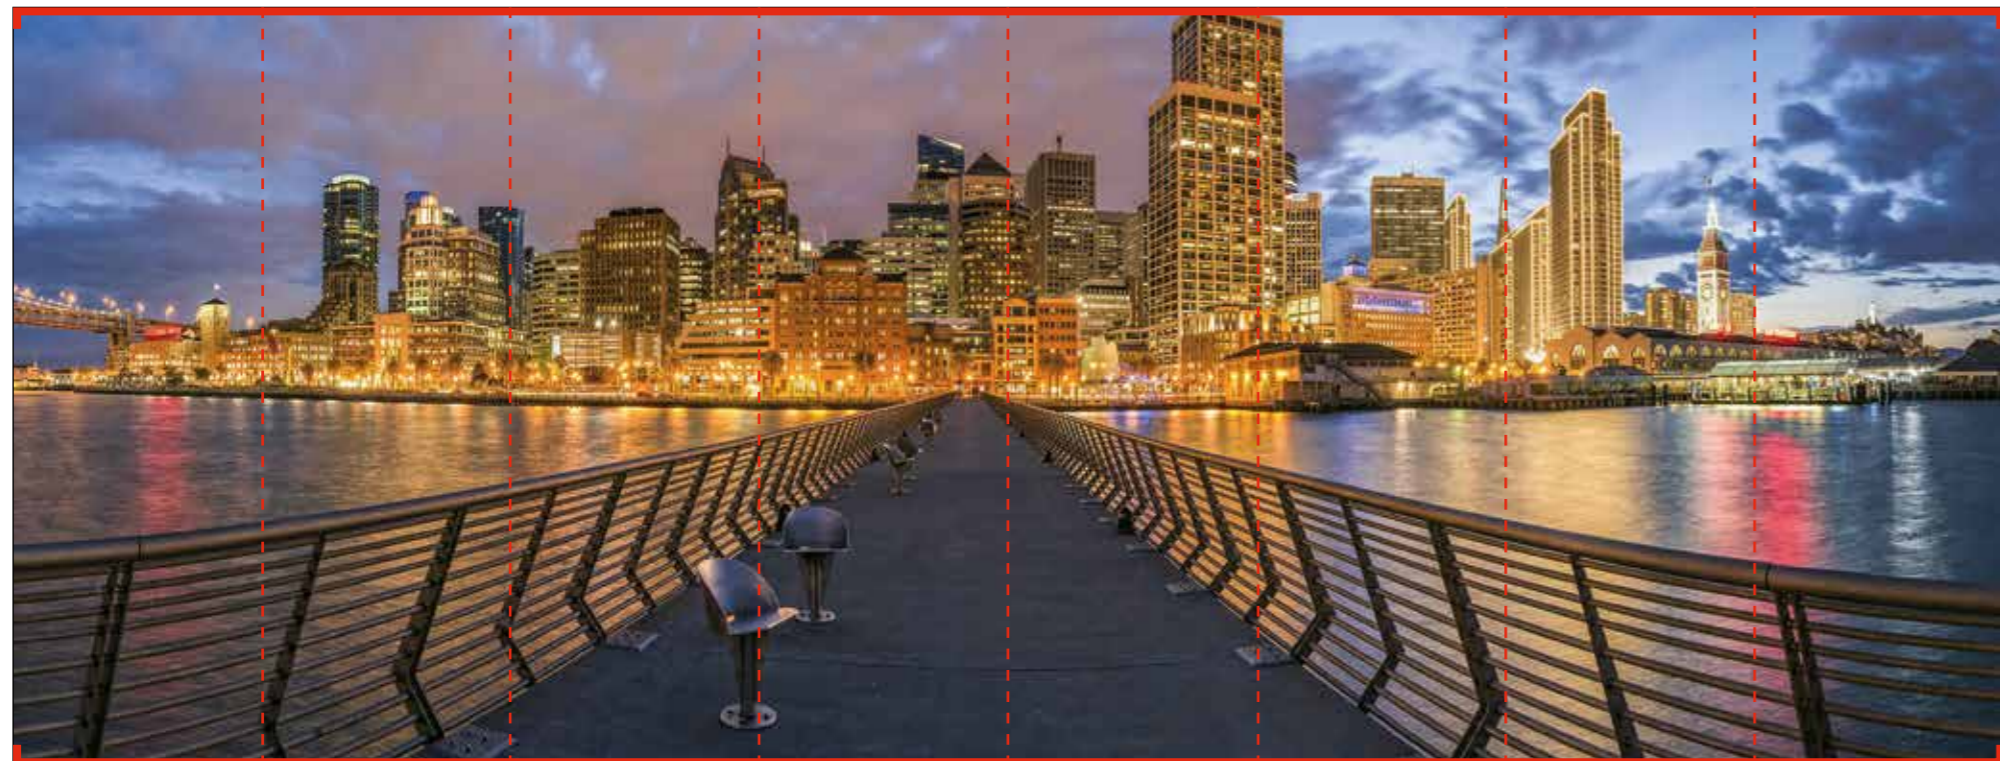

Детальное увеличение:

Детальное увеличение:

**ИЗОБРАЖЕНИЕ №HD\_0024**

Замок Гогенцоллерн

Размер одного полотна 600x2200 мм

По желанию можно согласовать и изменить рисунок на ваше усмотрение

HIGH RESOLUTION PHOTOS