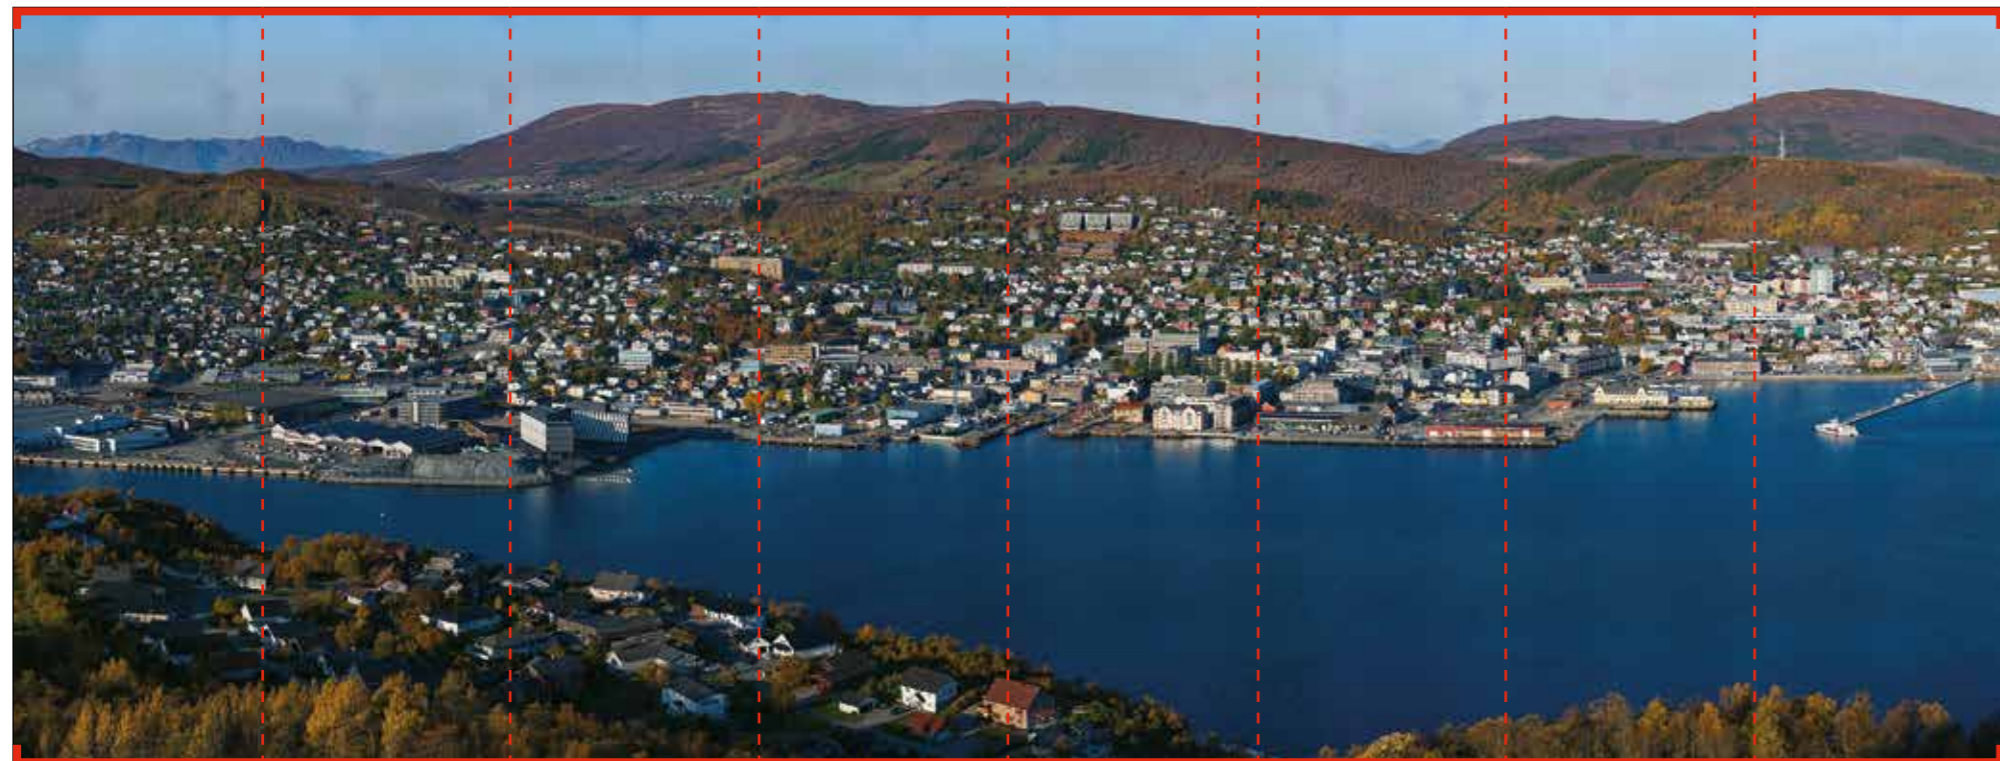

ИЗОБРАЖЕНИЕ №HD_0037

Харстад

Размер одного полотна 600x2200 мм

По желанию можно согласовать и изменить рисунок на ваше усмотрение

Детальное увеличение:

Детальное увеличение:

ИЗОБРАЖЕНИЕ №HD_0038

Марсель

Размер одного полотна 600x2200 мм

По желанию можно согласовать и изменить рисунок на ваше усмотрение