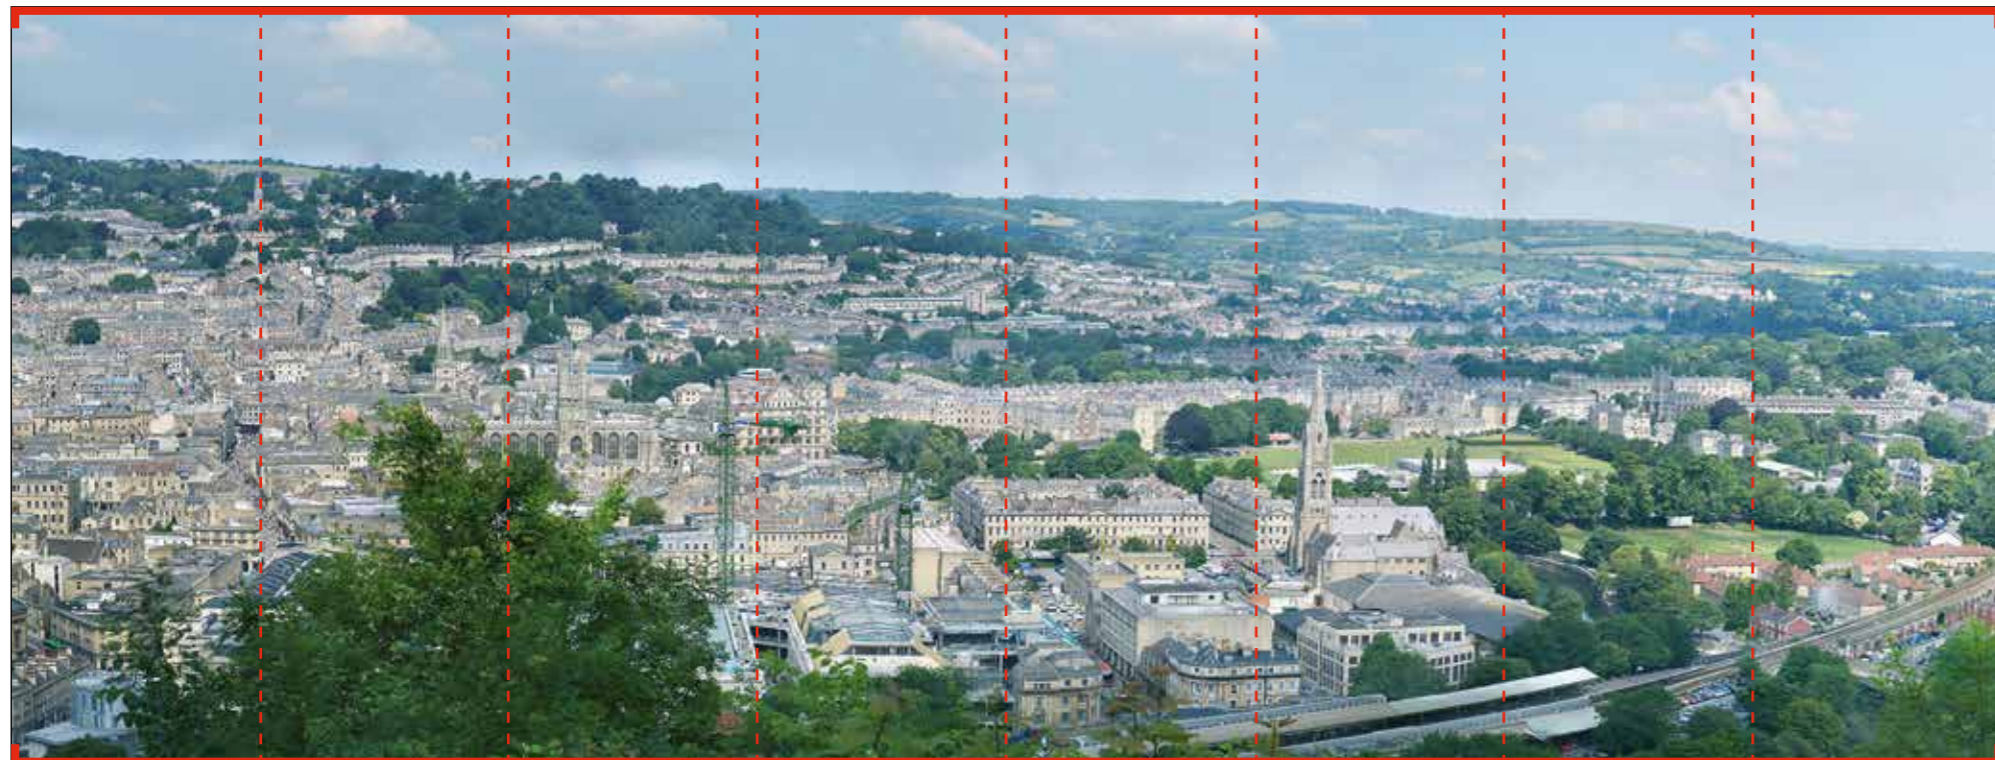

**ИЗОБРАЖЕНИЕ №HD\_0011**

Великобритания

Размер одного полотна 600x2200 мм

По желанию можно согласовать и изменить рисунок на ваше усмотрение

Детальное увеличение:

Детальное увеличение:

**ИЗОБРАЖЕНИЕ №HD\_0012**