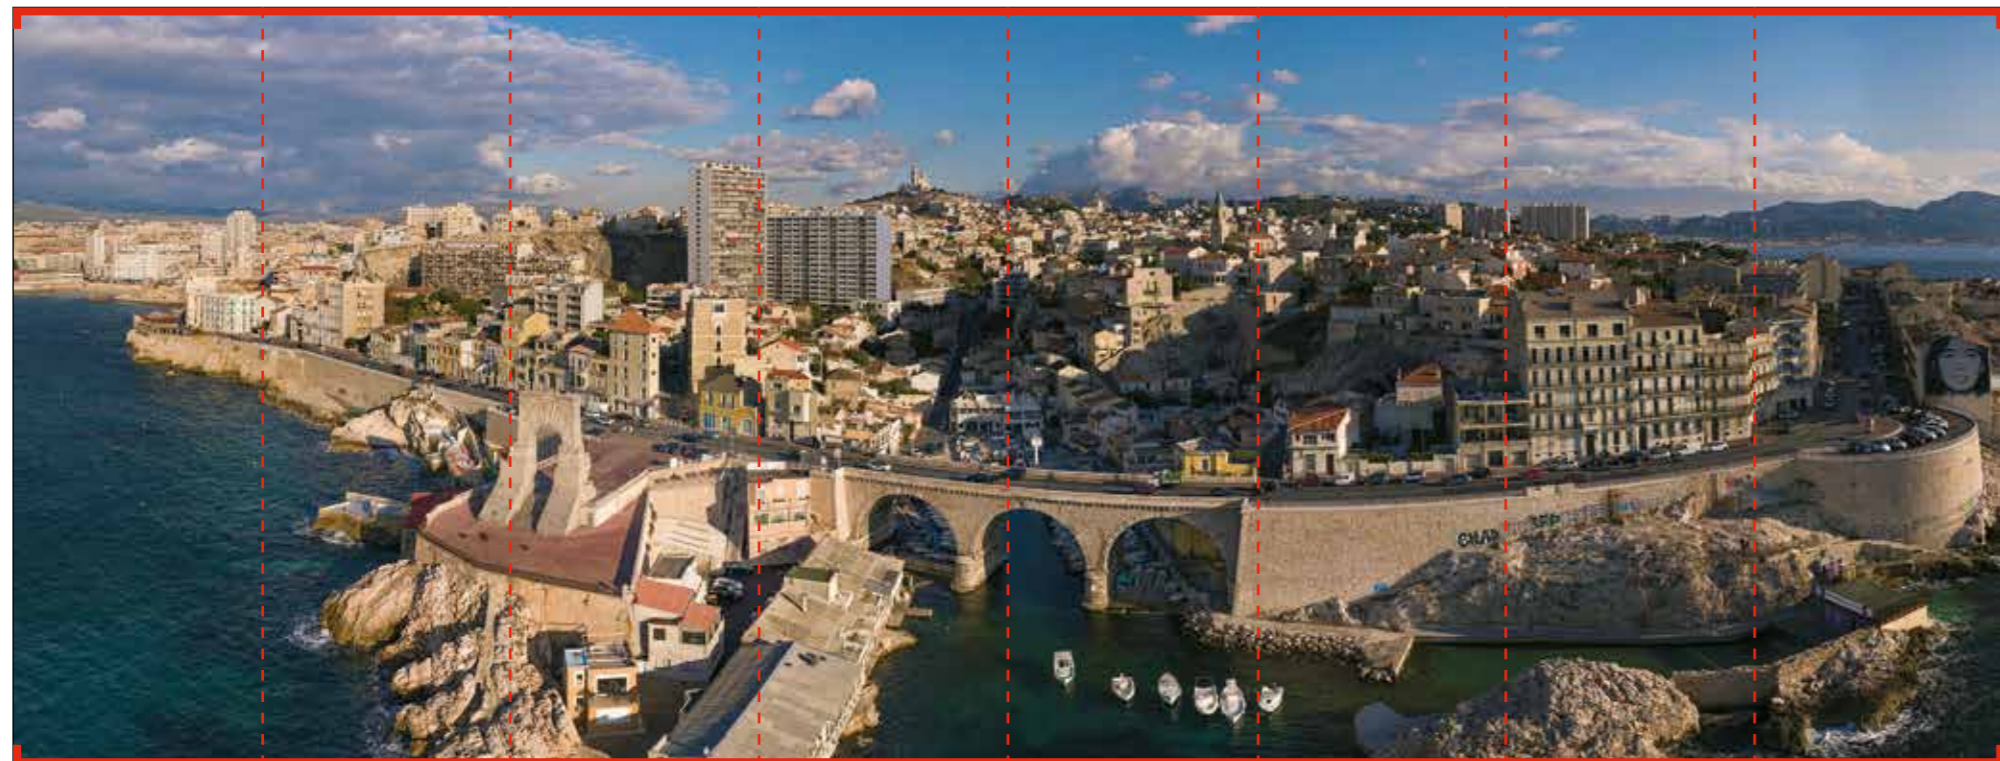

Детальное увеличение:

Детальное увеличение:

**ИЗОБРАЖЕНИЕ №HD\_0038**

Марсель

Размер одного полотна 600x2200 мм

По желанию можно согласовать и изменить рисунок на ваше усмотрение

ИЗОБРАЖЕНИЕ №HD\_0039

Марсель